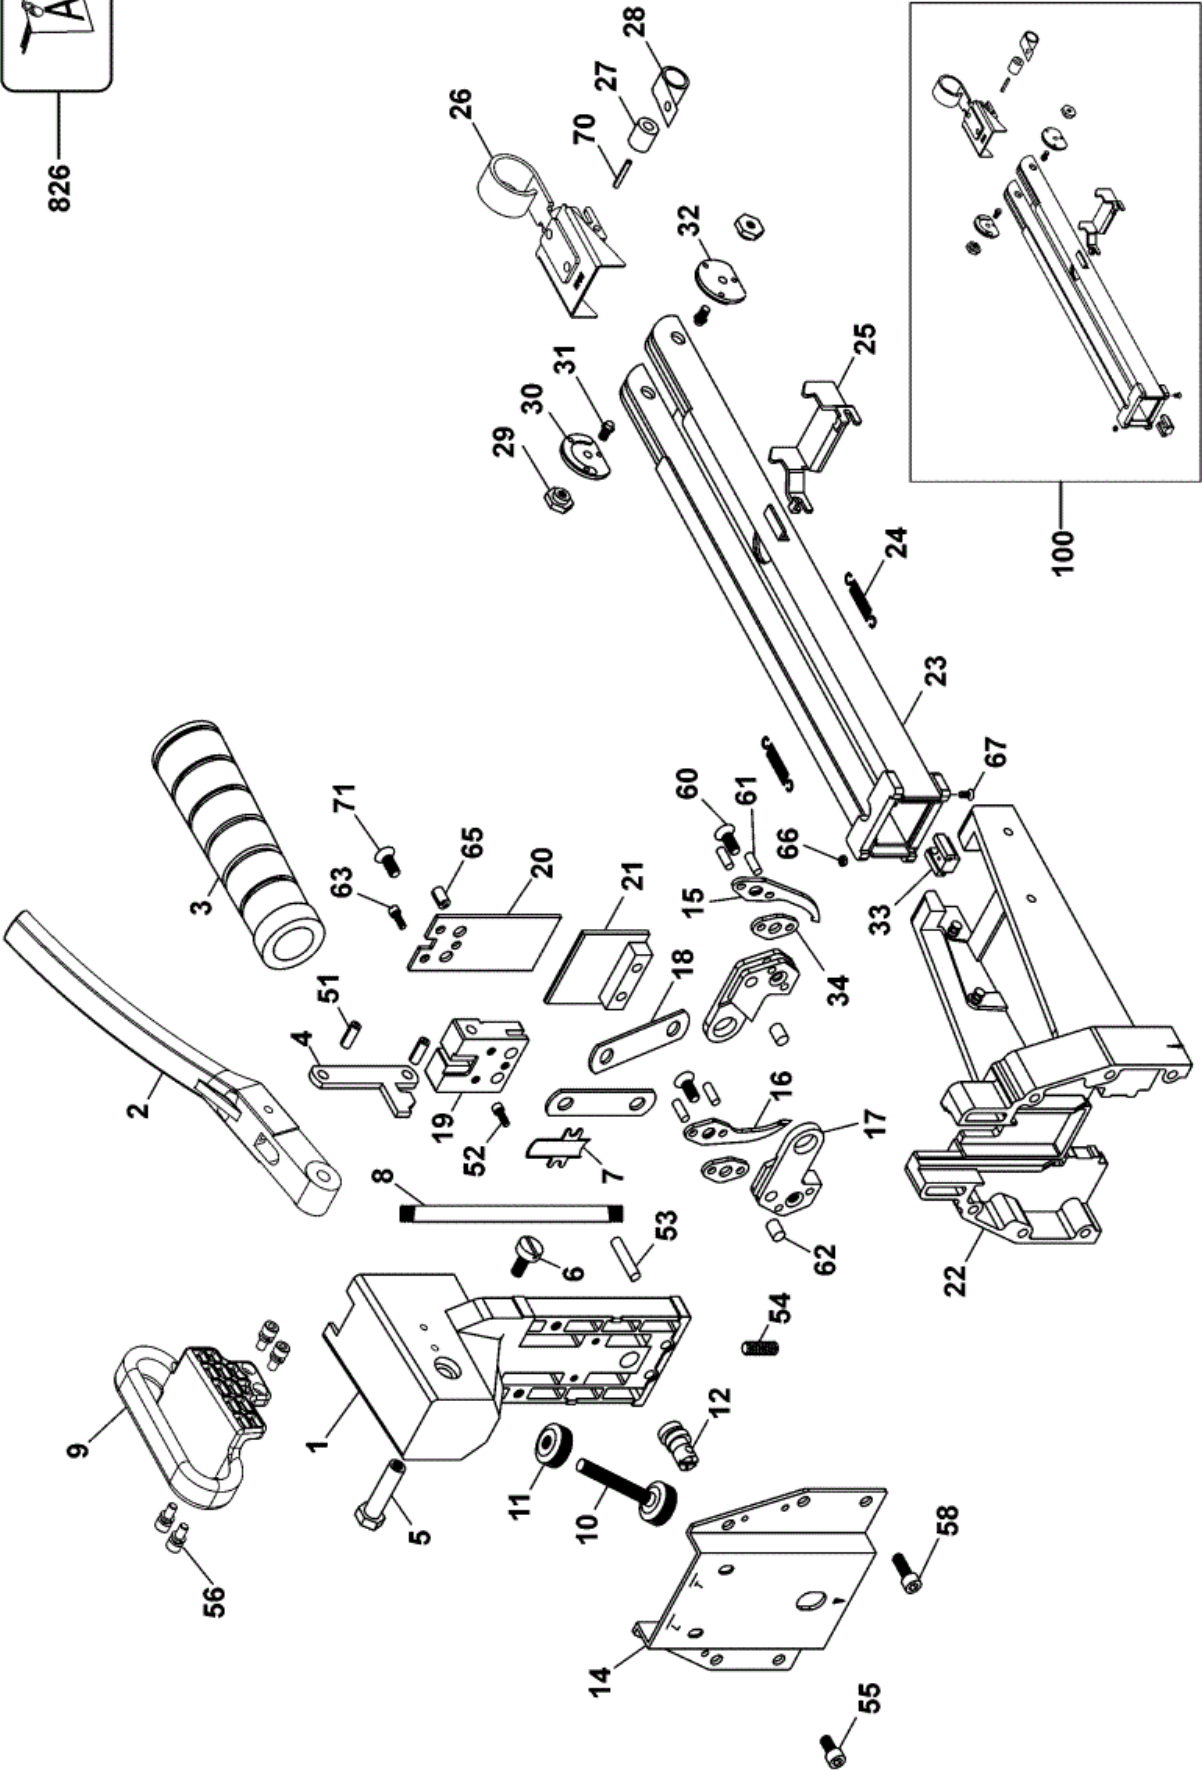

## Alkatrészelista MS-3219-E KARTON FÓKAVADÁSZ REV A

Item Part Number	Qty Part
1 HAH-P22	1 BURKOLAT No XJ
2 A01102701	1 KAR No
3 A00300301	1 PERSELY No
4 A01103001	1 TŰ No
5 A00300501	1 TŰ No
6 A00300601	1 CSAVAR No
7 A01102801	1 FEDÉL No
8 A01102901	1 RÚGÓ No
9 A02100501	1 KAR No
10 A00301001	1 CSAVAR No
11 A00301101	1 ANYA No
12 A00101801	1 RÚD S + L No
14 A01102502	1 TÁNYÉR No
15 A00102102	1 KAMPÓ JOBB 19mm No
16 A00102202	1 KAMPÓ BAL 19mm No
17 A00102301	2 × LÉS No
18 A00102401	2 KAPCSOLAT No
19 A00301902	1 BLOKK No
20 A01201706	1 MEGHAJTÓ 3219 No
21 A00102702A	1 FEDÉL No
22 A02100405A	1 × LÉS < wk482012 No
22 A02100407A	1 × LÉS > wk482012 No
23 HAA-19-32-P7-1SD	TÁR > wk482012 No
23 C0213002	1 JAVÍTÓKÉSZLET < wk482012 No
24 A01102403	2 TORZIÓS RÚGÓ No
25 A01102201	1 KONZOL No
26 A00103710A	1 TOLÓ 3219 No
27 A00103501	1 GÖRGŐ No
28 A00103401	1 RÚGÓ No
29 A00607101	2 ANYA No
30 A00103903A	1 Vezető RH No
31 A00103203	2 RÚD No
32 A00103904A	1 Vezető LH No
33 A00105601	1 KONZOL No
34 A00105001	2 ALÁTÉT No
51 BAA050020	2 TŰ No
52 BAC0404062	2 CSAVAR No
53 A00104701	2 RÚD No
54 BAC0306142	1 CSAVAR M6 x 1-14mm No
55 BAC0605142	2 CSAVAR M5 x 0.8-14mm No
56 BAC0605122	4 CSAVAR M5 x 0.8-12mm No
58 BAC0605142	6 CSAVAR M5 x 0.8-14mm No
60 A00106201	2 CSAVAR M5 x 0.8-12mm No
61 A00104501	4 TŰ No
62 A00104602	2 TŰ No
63 BAC0604102	2 CSAVAR M4 x 0.7-10mm No
65 BAA060016-R	2 TŰ No
66 BAD01041	1 ANYA M4 x 0.7 No
67 BAC0404202	1 CSAVAR M4 x 0.7-20mm No
70 BAA040016	1 TŰ No
71 BAC0204062	1 CSAVAR M4 x 0.7-6mm No
100 HAA-19-32-P7	1 TÁR SA > wk482012 No
826 C0010701	1 VILLÁSKULCS EGYEDI No

826

©